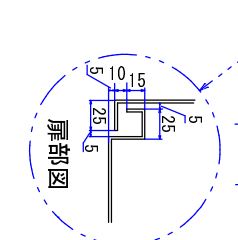

天井図

左側面図

正面図

右側面図

背面図

A-B矢視

底面図

扉部図

Revisions	Date	Name	Dwg. No.	Sheet No.
6				1/1
5				
4				
3				
2				
1				

佐賀県三養基郡みやき町江口3486
(有) アカシ電機
 TEL. 0942-69-5292

制御盤